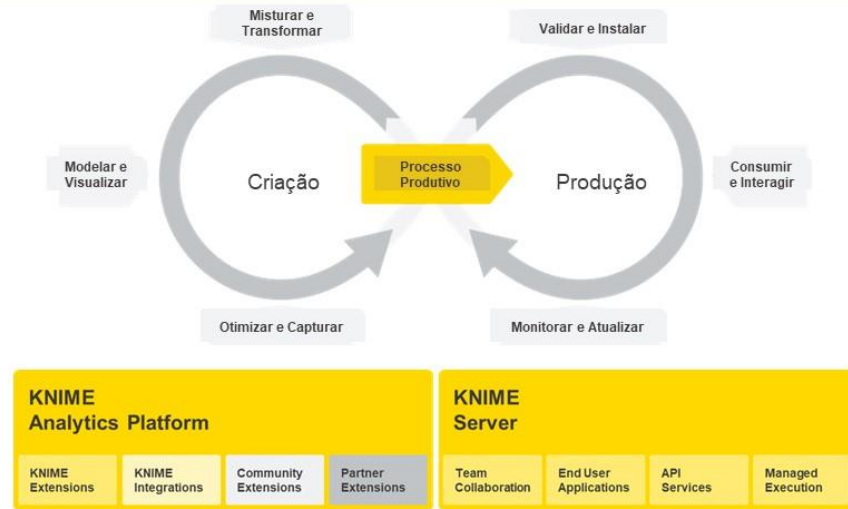

O que é o KNIME?

KNIME Software para TODO o Ciclo de Vida da Ciência de Dados